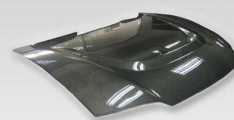

TugeRacing

宝马改装件

www.TugeRacing.com

新BMW **AC包围** 超凡座驾。

3系/5系

TugeRacing 碳纤引擎盖产品

▶ 美人豹碳纤引擎盖

电话:020-37221930 13902399661 黄先生

网址:www.TugeRacing.com QQ:837371115

地址:广州市永福路79号倚云国际汽车配件用品广场F306B

广州途革斯巴鲁产品部门

电话:020-37222251 13600012106 王小姐

网址:www.Subaru-Parts.cn QQ:771310281