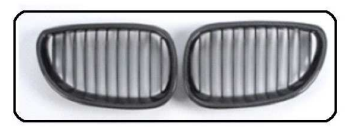

E60/E90前顶巴

E60/E36四门/E39/E46四门/
E46两门/E36两门/E35四门/
尾翼

E90排气管套

E46(碳纤)前小裙

E46(碳纤)前定风翼

E90/E46后视镜罩

E46(碳纤)前雾灯框

E60/X5中网