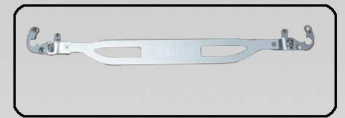

TugeRacing

宝马改装件

www.TugeRacing.com

新BMW **AC包围** 超凡座驾。

3系/5系

AC款PU包围(前)

AC款PU包围(后)

AC款PU包围(顶翼)

E60/E90前顶巴

E60/E36四门/E39/E46四门/
E46两门/E36两门/E35四门/
尾翼

E90排气管套

E46(碳纤)前小裙

E46(碳纤)前定风翼

E90/E46后视镜罩

E46(碳纤)前雾灯框

E60/X5中网