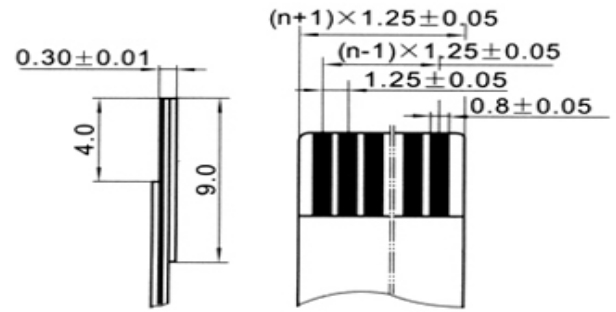

1.25mm Pitch ZIF Vertical/Right Angle DIP FFC/FPC Connector

1.25B-W-nP

适用扁平电缆
Proper cable

印制线路板
P.C.B Layout

Contact parts

*Material: Phosphor bronze

Body:

*Material: Nylon 46, UL94V-0