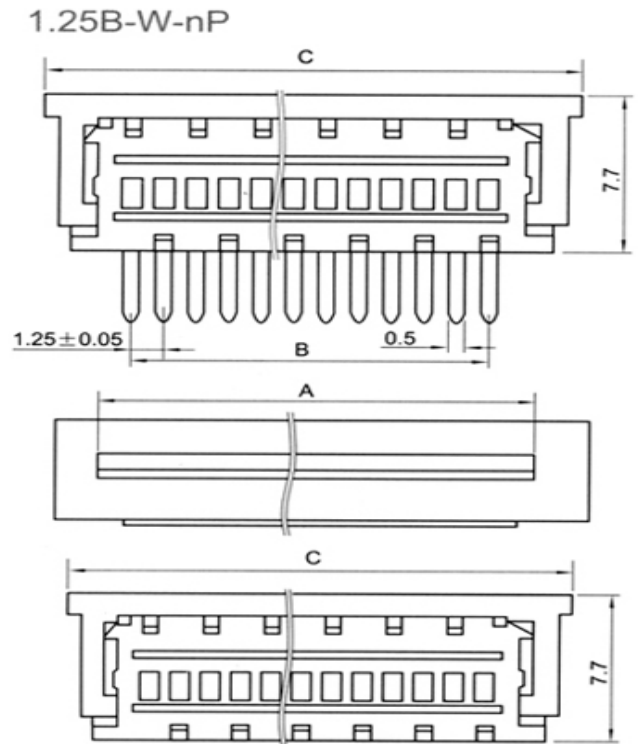

1.25mm Pitch ZIF Vertical/Right Angle DIP FFC/FPC Connector

1.25B-W-nP

适用扁平电缆
Proper cable

印制线路板
P.C.B Layout

Contact parts

*Material: Phosphor bronze

Body:

*Material: Nylon 46, UL94V-0