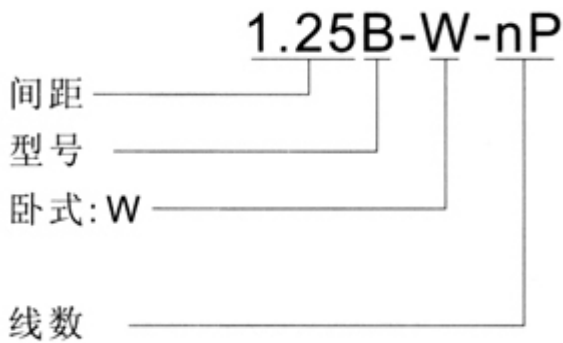

1.25mm Pitch ZIF Vertical/Right Angle DIP FFC/FPC Connector

1.25B-W-nP

适用扁平电缆
Proper cable

印制线路板
P.C.B Layout

Contact parts

*Material: Phosphor bronze

Body:

*Material: Nylon 46, UL94V-0