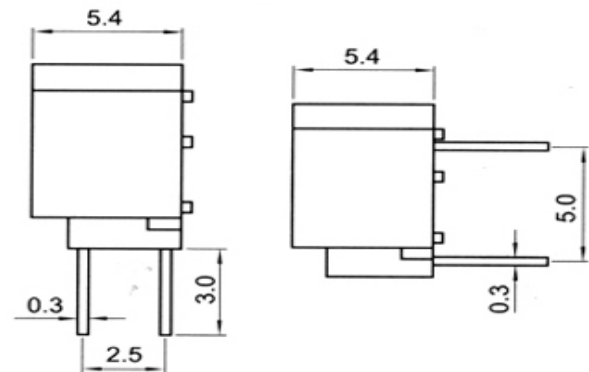

1.25mm Pitch ZIF Vertical/Right Angle DIP FFC/FPC Connector

1.25B-W-nP

适用扁平电缆
Proper cable

印制线路板
P.C.B Layout

Contact parts

*Material: Phosphor bronze

Body:

*Material: Nylon 46, UL94V-0