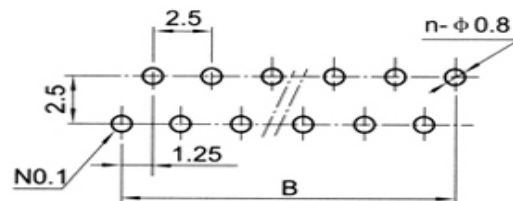

1.25mm Pitch ZIF Vertical/Right Angle DIP FFC/FPC Connector

1.25B-W-nP

适用扁平电缆
Proper cable

印制线路板
P.C.B Layout

Contact parts

*Material: Phosphor bronze

Body:

*Material: Nylon 46, UL94V-0