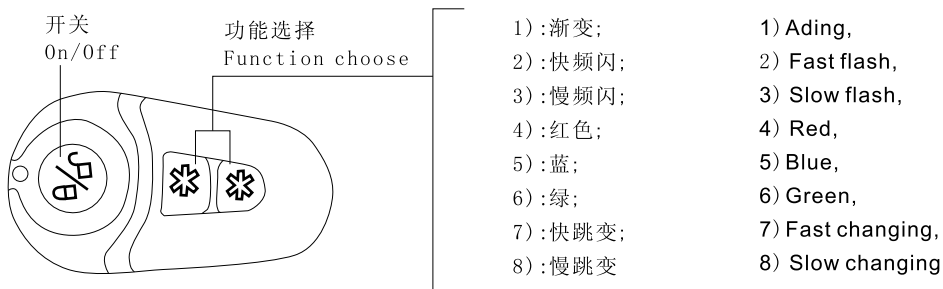

安装示意图 (Installation guide) :