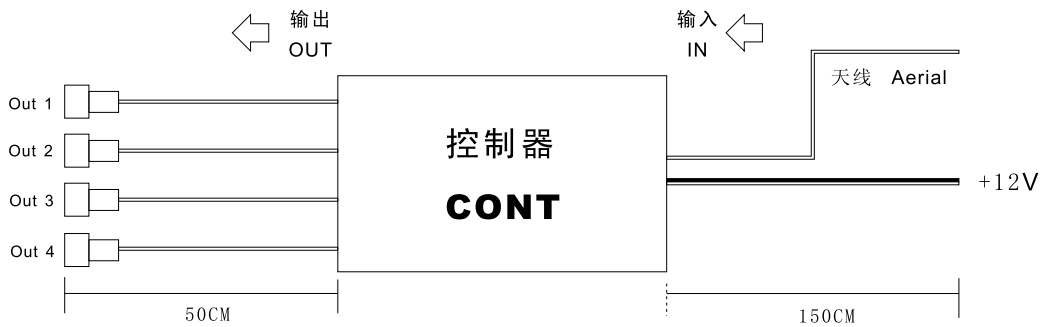

迷你控制器
Mini Remote Controller

型号: CON-MN01A(Common +)
CON-MN01B(Common -)

主要参数:
工作电压: DC12V
最大功率: 100W
遥控距离: 50M
重量: 150g
尺寸: 8*5*3cm

Specification:
Voltage: DC12V
Max power: 100W
Remote control : 50M
Weight: 150g
Size: 8*5*3cm

安装示意图 (Installation guide) :

电路图 (Circuit diagram) :