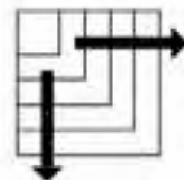

# 4ASD

4 WAY CORE SHOWN

LISTED SIZE PLUS 3-1/5 SQUARE

AIR VOLUME CONTROL LEVER

## FLOW PATTERNS

1 WAY

1ASD

2 WAY

2ASD

2ASD-B

3 WAY

3ASD

4 WAY

4ASD