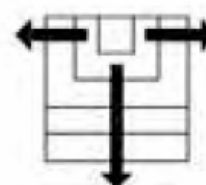

# 4ASD

4 WAY CORE SHOWN

LISTED SIZE PLUS 3-1/5 SQUARE

AIR VOLUME CONTROL LEVER

## FLOW PATTERNS

1 WAY

1ASD

2 WAY

2ASD

2ASD-B

3 WAY

3ASD

4 WAY

4ASD