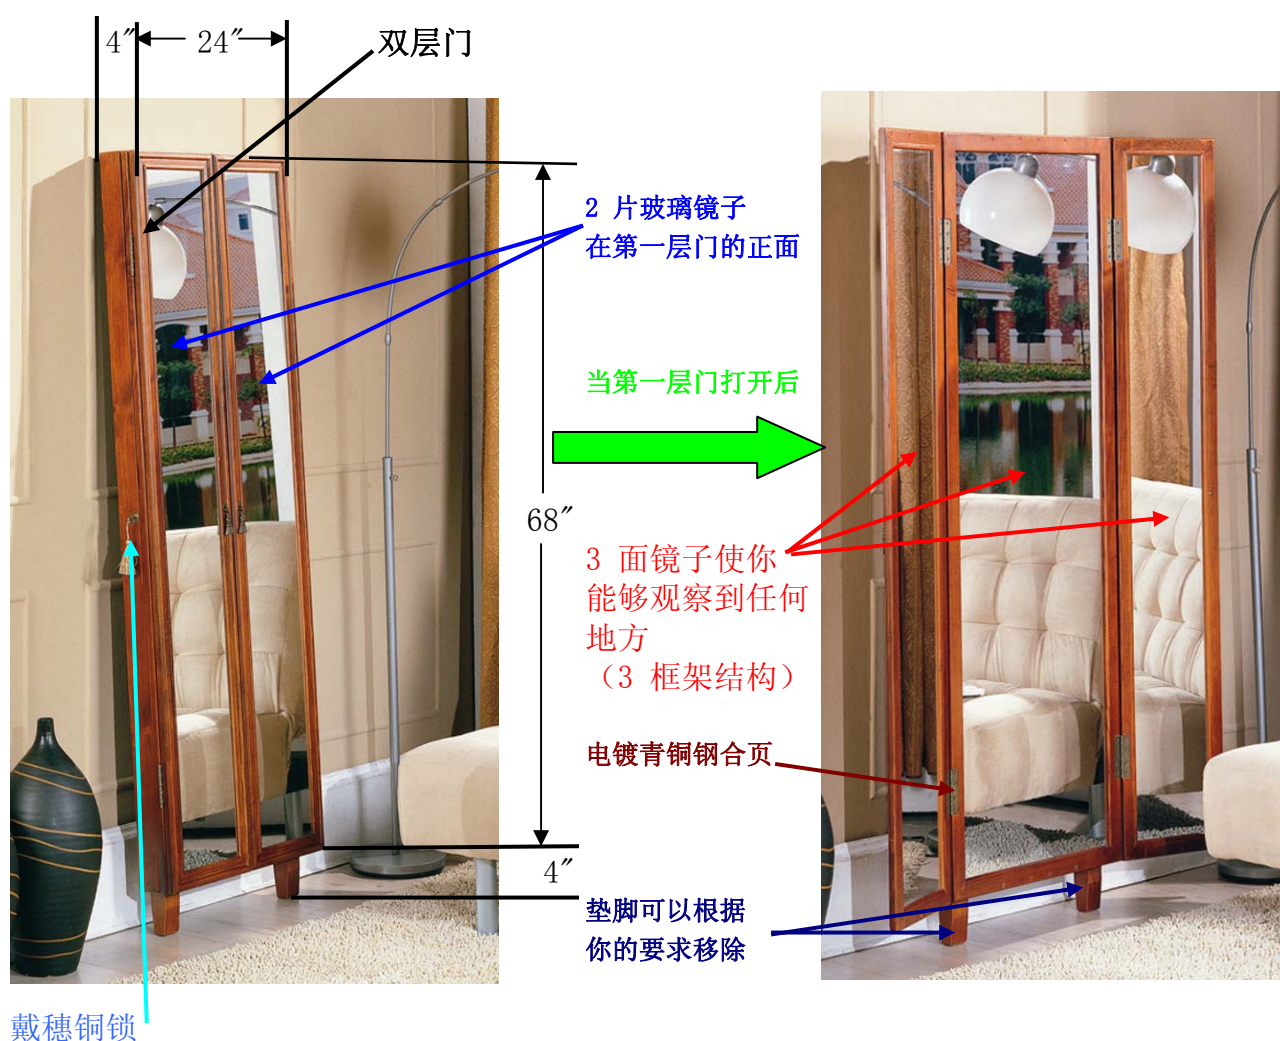

## JEWELLERY MIRROR CABINET

此款化妆镜是由世界著名大师设计。南中国热带雨林的铁杉木实木制作，双层门，上面镶嵌5面镜子。里面大概5CM深度植绒饰品架和抽屉。可以固定在墙上或者站立放置。适合放置在起居室，卧室或者客厅。一流的设计使你的居住环境更具品味。目前我们有5000套库存，可以随时发货。每套售价560圆，（负责运输到门店，开普通发票）。

总尺寸: 72x24x4 英寸 (1830x610x100mm)

净重:90 磅 (41公斤)

毛重: 99 磅 (45公斤)

安全邮购 包装

包含任何的安装, 固定的附件

样品费用: 800圆每套, 运费自理.

边戴首饰，边照镜子，十分方便。

不管你站在何处，都可以很方便的照到镜子。

双层门  
3框架结构  
5片玻璃镜子

[xuxiping@yahoo.com.cn](mailto:xuxiping@yahoo.com.cn)

这个铜锁是你的饰品变得很安全

2英寸深度的植绒饰品架和首饰盒

双层门的背面

当第一层门关闭后，双层的总厚度大概1.8英寸厚度