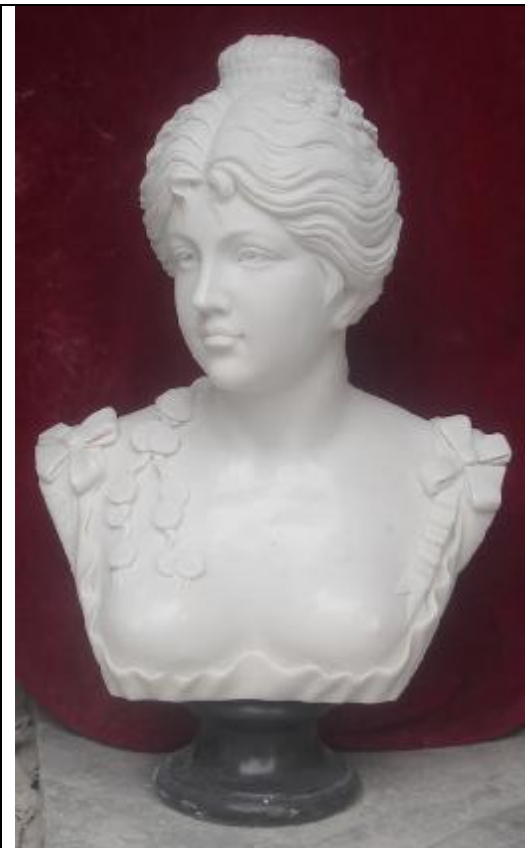

Le Quattro Stagioni ,realizzati con Marmo Bianco anticato, Altezza cm170+Base 42, tot. Altezza 210.disponibili

DFDK-WS017

Le Quattro Stagioni , realizzati con Marmo Bianco -P e colorato, altezza cm165, cm180, cm200 , su ordinazione

Cesare, H60, con Barbara,
Marmo Bianco-p e marmo colorato,

Cesare, H65, Marmo Bianco-p, tipo Rosso Francia

cod.L34,
Altezza cm 105, Realizzati a
mano in Marmo Bianco - P

Davide, Altezza 65, realizzato in marmo
Bianco -P da Maestro

cod.B-7, Altezza cm120
in marmo Bianco-p

Evangelista , S.Marco,
Altezza cm 160x Base, tot. Altezza
cm200, realizzato con tipo bianco carrara
-C.

cod.Da01, Altezza 40,marmo Bianco -P

Mod. CL01, Marmo Bianco-P, H65