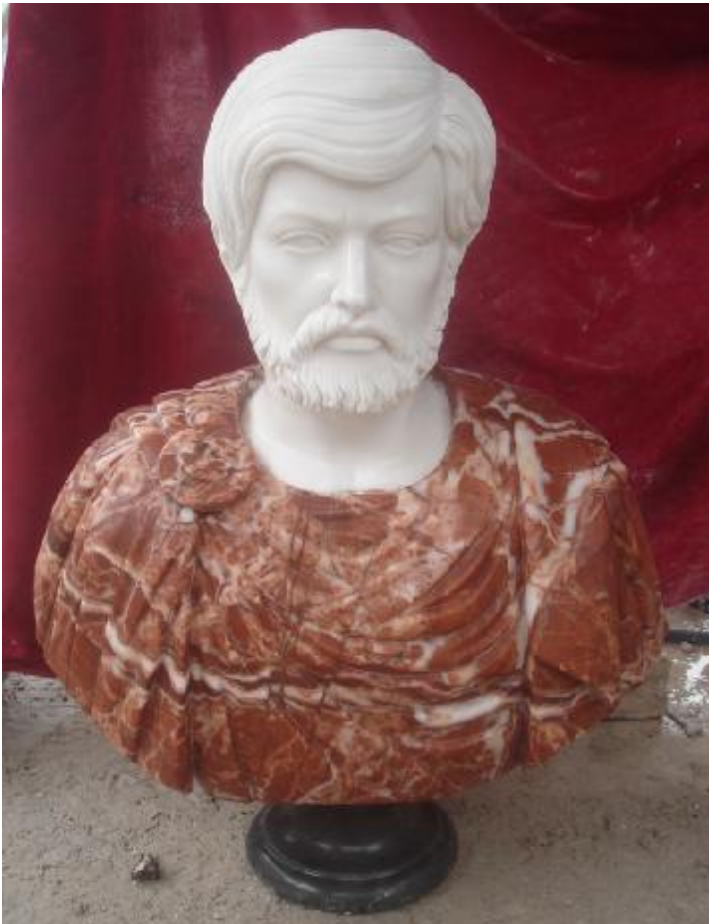

Statue e Busti disponibili, il 15 02 2012

Le Quattro Stagioni ,
realizzati con tipo Marmo Bianco Carrara da Maestro, Altezza cm200, O cm165. su ordinazione

VIA Aurelia 92-19033 Castelnuovo Magra (SP)
TEL:0039-0187-673528 FAX : 0039-0187-833257
CELL: 333-5804379 P. IVA: 01104330459

Le Quattro Stagioni ,realizzati con Marmo Bianco anticato, Altezza cm170+Base 42, tot. Altezza 210.disponibili

DFDK-WS017

Le Quattro Stagioni , realizzati con Marmo Bianco -P e colorato, altezza cm165, cm180, cm200 , su ordinazione

Cesare, H60, con Barbara,
Marmo Bianco-p e marmo colorato,

Cesare, H65, Marmo Bianco-p, tipo Rosso Francia

cod.L34,
Altezza cm 105, Realizzati a
mano in Marmo Bianco - P

Davide, Altezza 65, realizzato in marmo
Bianco -P da Maestro

cod.B-7, Altezza cm120
in marmo Bianco-p

Evangelista , S.Marco,
Altezza cm 160x Base, tot. Altezza
cm200, realizzato con tipo bianco carrara
-C.

cod.Da01, Altezza 40,marmo Bianco -P

Mod. CL01, Marmo Bianco-P, H65