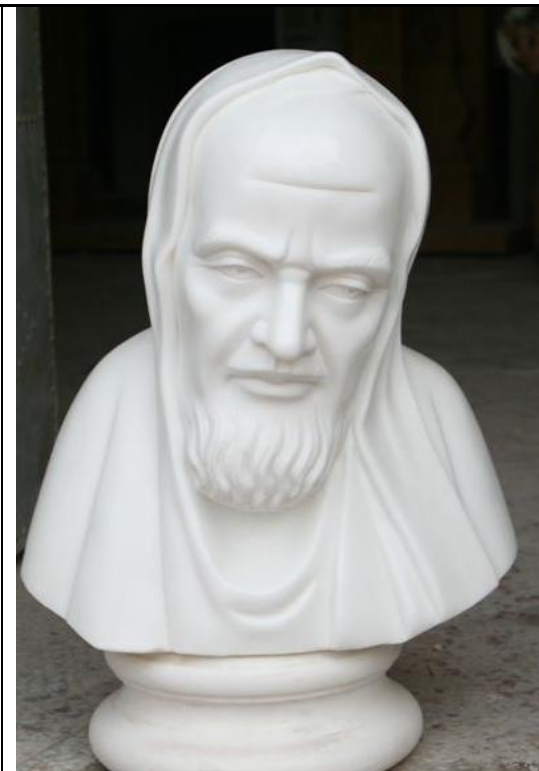

Piò, H60, Marmo bianco-C,

Cod.Cesare SC20,	€ 520	Mod. DA01	€ 125 PROMOZIONE
Davide	€ 520		
Mod.BST99, .BST066, BST071	€ 480	Mod.SC23, CL01,	€ 420