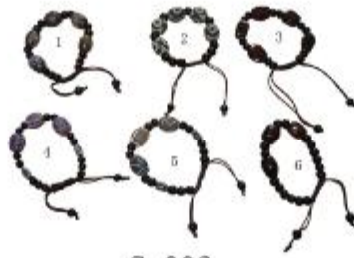

Mod.12

Mod.13

Mod.14

Mod.15

Offerta per Fontane DISPONIBILI il 10 OCT.2011

Mod.01,02,03	Fontana con Sfera, diversi materiali, Sfera dia.150	H500,Ciotola dia.300	80		
Mod.04,05,06	Fontana con Sfera, diversi materiali, Sfera dia.150	H500,Ciotola dia.300	75		
Mod.08-1	Fontana con Sfera ,Agata Gialla., Sfera dia.80	H220,Ciotola dia.200	30		
Mod.08-2	Fontana con Sfera ,Agata Gialla., Sfera dia.100	H220,Ciotola dia.200	32		
Mod.012, 012	Fontana con Sfera ,Agata Gialla., Sfera dia.100	H400	100		
Mod.014	Fontana con Sfera, marmo bianco, Sfera dia.150	H600, Ciotola dia.320	180		
Mod.015	Fontana con Sfera ,Agata Gialla., Sfera dia.100	H450	150		

S-001

S-002

S-003

S-004

S-005

S-006

S-007

S-008