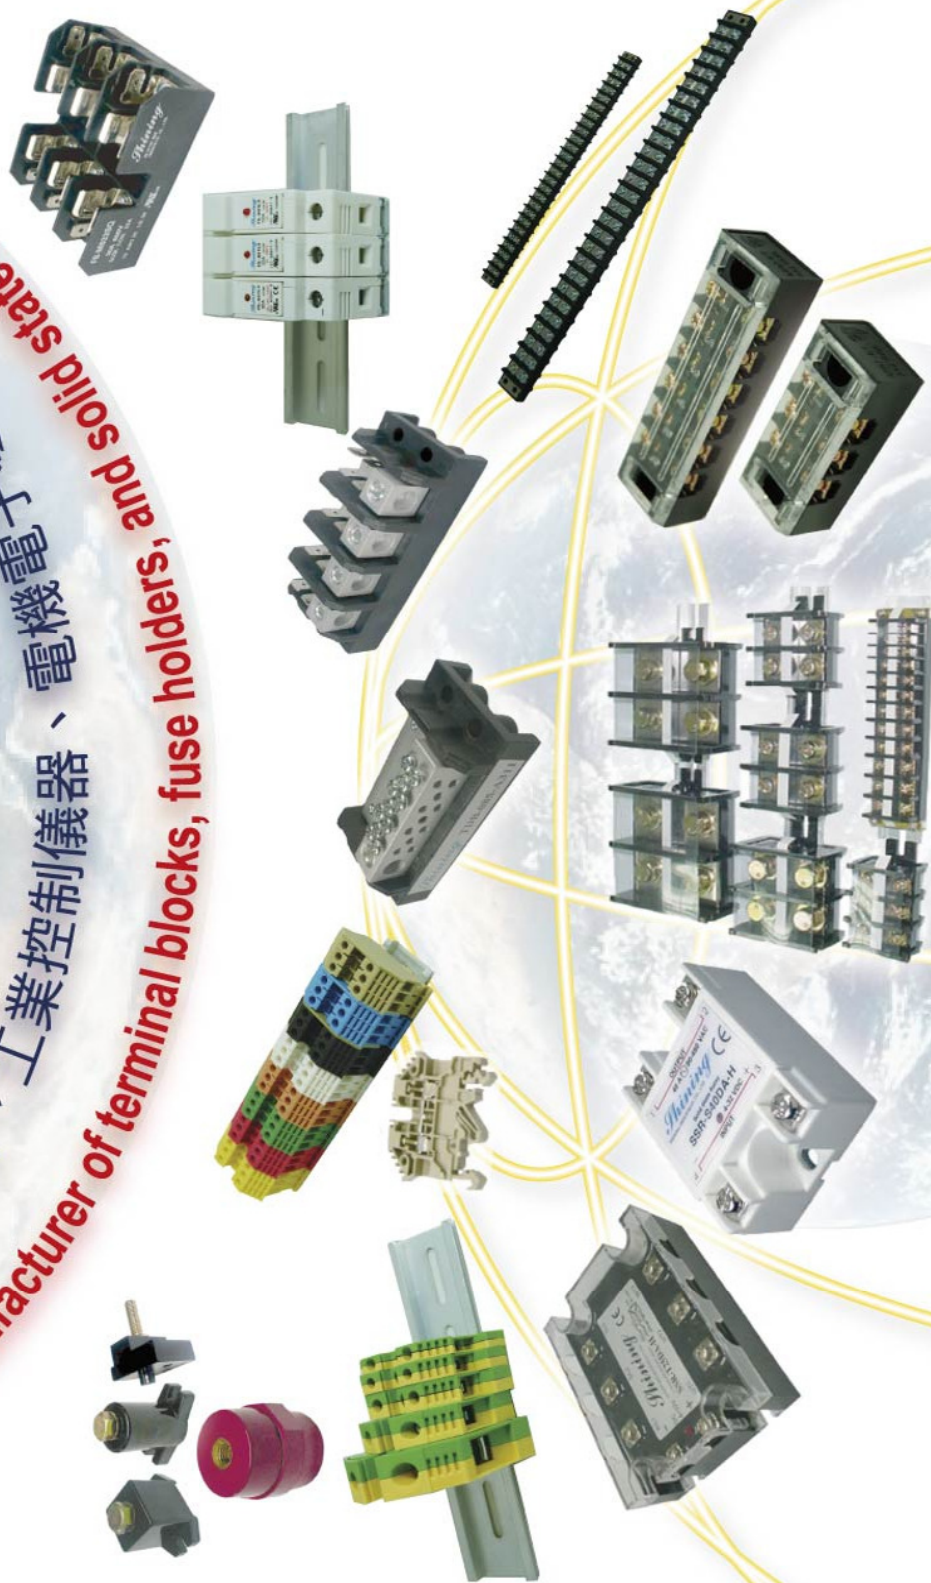

工業世界總覽

活字季刊 / 第0708期
<http://www.wu-chou.com>

TEL : 02-23021000 FAX : 02-23381000

端子台 保險絲座 固態繼電器 絕緣礙子

享曆工業 專業製造廠

UL US ROHS compliant CE
2002/95/EC

享曆工業-配電器材、工業控制儀器、電機電子零件塑膠五金製品
Professional Manufacturer of terminal blocks, fuse holders, and solid state relays since 1978.