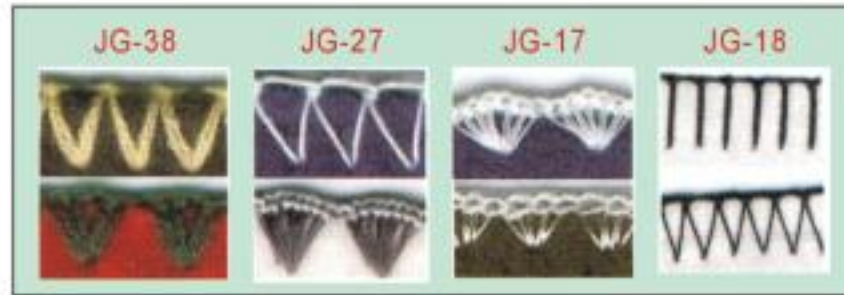

JG-特種花式機系列  
Special type fancy machine series

金工牌®  
JIN GONG

[Http://www.ridong.net](http://www.ridong.net)

JG-160 臂章包縫機  
Emblem overlocking machine

JG-161 小貝殼機  
Small shell stitch overlock sewing machine

JG-38 貝形筒邊機  
Big shell stitch overlock sewing machine

JG-1738 一字形筒邊包縫機  
'I' shell stitch overlock sewing machine

JG008-004針-200針 打攪機系列  
004-200 Needle smocking  
machine series

金工牌®  
JIN GONG

[Http://www.ridong.net](http://www.ridong.net)