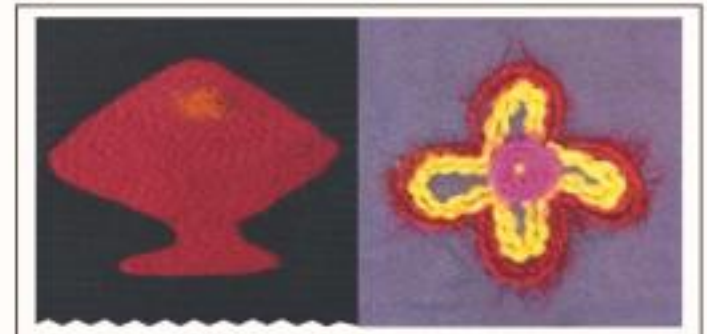

JG-1829 老克貝殼機
Crochet shell stitch machine