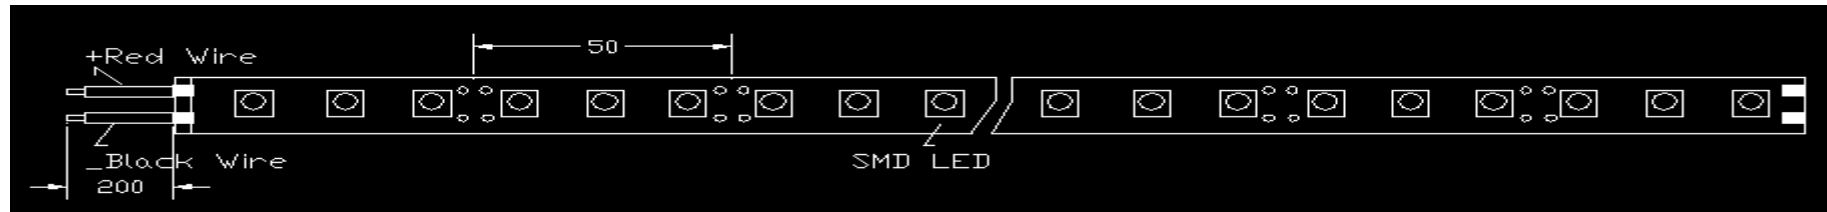

※ 名称:3528 白光不防水软光条

※ 型号:KS-F3WP1-12-001

※ 技术参数 (0.5M) :

1. 驱动电压: DC12V 2. 电 流: 200mA 3. 功 率: 2.4W 4. LED 灯数: 30PCS 5. 颜 色: 白光(冷白/暖白/正白)

※ 外型尺寸(单位:MM):

※ 使用安装说明:

※ 使用注意事项

1. 建议光条串接长度不大于 10M。3LED 为一回路, 此处可剪开使用, 但不可在一回路中间剪开。
2. 按照光条串接后的总功率配置适当的电源, 切记电源功率需大于负载功率. 否则会导致电源烧坏。
3. 该光条为 DC12V 驱动, 勿采用输出为 DC5V 或 DC24V 电源, 会导致光条不亮或烧坏。
4. 该款产品为不防水系列光条, 适宜于室内使用, 不宜淋雨和浸泡于水中。
5. LED 表面为硅胶质软, 不宜在表面涂抹与硅材发生反应之化学溶济, 否则会导致灯不亮现象。
6. 使用环境温度在 $-10\text{ }^{\circ}\text{C} \sim +60\text{ }^{\circ}\text{C}$.