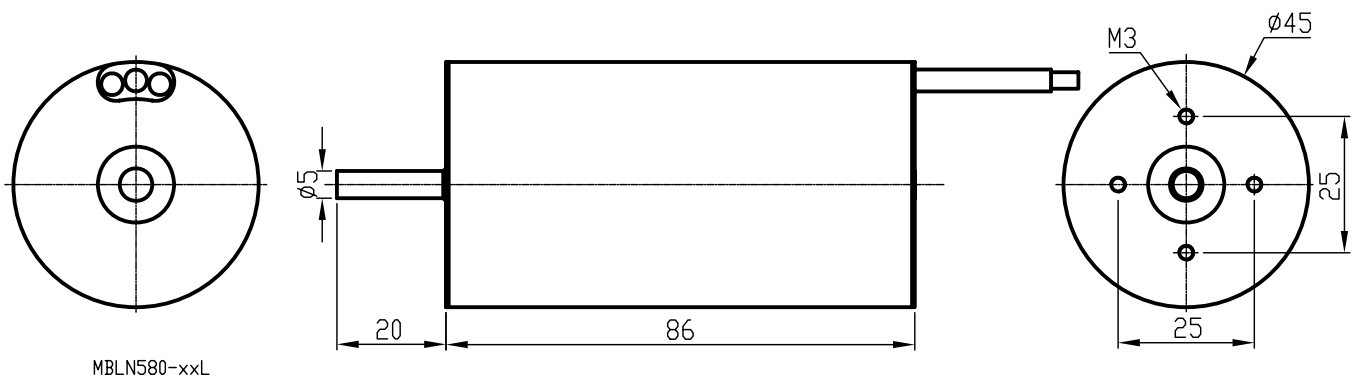

Q/ADYW001-2008

MBLN580-xxL

附图7

附表7

MBLN580xxXL				
圈数	最大电 流(A)	内 阻(Ω)	每伏转速 (r/min.V)	空载电 流(A)
6		0.0045	1749	4.5
7		0.0061	1508	3.7
8	90	0.0084	1320	2.8
9	80	0.0105	1170	2.5
10				
11				
12				
13				
14				
15				
16				
17				
18				
19				
20				
21				
22				