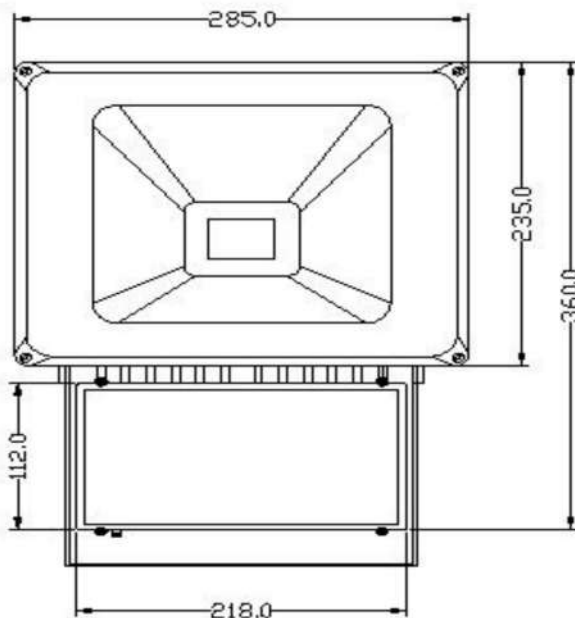

LED

投光灯规格书

Flood Light Datasheet

PRODUCT NAME 产品名称	70W 投光灯
PRODUCT NO 产品型号	SL-F001X-70W

星辉科技集团(中国)有限公司

Star Light Technology Group (China) Limited

3&4/F Starlight Industry Building, Starlight Hi-Tech Park, Xixiang Town Bao'an District,
Shenzhen City, Guangdong Province, China

karous@starlight-led.com

Skype ID: karous.starlight

Tele: +86 135 1065 4911

产品规格 (Product Spec) : SL-F001X-70W

电气特性 (Electrical Characteristics)		光学特性(Optical Properties)		
电源 Power Supply	Normal / MEAN WELL	光源 LED Type	晶元 (Epistar) 普瑞 (Bridgelux)	
输入电压 Input Voltage	AC85-265V /50-60Hz	光源数量 LED Q'ty	1 pcs	
额定功率 Rated Power	70W	流明值 Lumen	5950-6650 lm	
功率因素 Power Factor	0.95	显色指数 CRI	≥ 75 Ra	
防护等级 Waterproof	IP65	发光角度 Beam Angle	120°	
使用寿命 Life Time	≥ 50000H	色温 CCT	warm white	2800-3000K
				3000-3200K
			Natural white	4000-4500K
			Pure white	5000-5500K
			6000-6500K	
产品材质 (Product Material)				
电源线 Power Wire	外壳材质 Body material		电气安全等级 Electronic safety grade	
3*0.75mm² 0.5M 橡胶线 (Rubber cable L=0.5M)	铝 + 钢化玻璃 Aluminum + Toughened glass		I 类 (class)	
工作温度 Working Temperature		-30~+60℃		
LED 结温 LED Junction Temperature		≤80℃		
安全要求 Security Requirement		CE		
环保指令 Environmental Directives		ROHS		
产品尺寸 Product Dimension		L360*W285*H120 mm		
净重 N.W		5.2 KG		

灯具照度 (Lamp illumination) :

灯具尺寸 (Lamp Size) :

包装 (Package) :

外箱尺寸 (Packing Box) : L68*W48*H36 CM

材质 Material : K=K

装箱数量 (QTY) : 4 PCS/CTN

重量 (G.W) : 25 KG