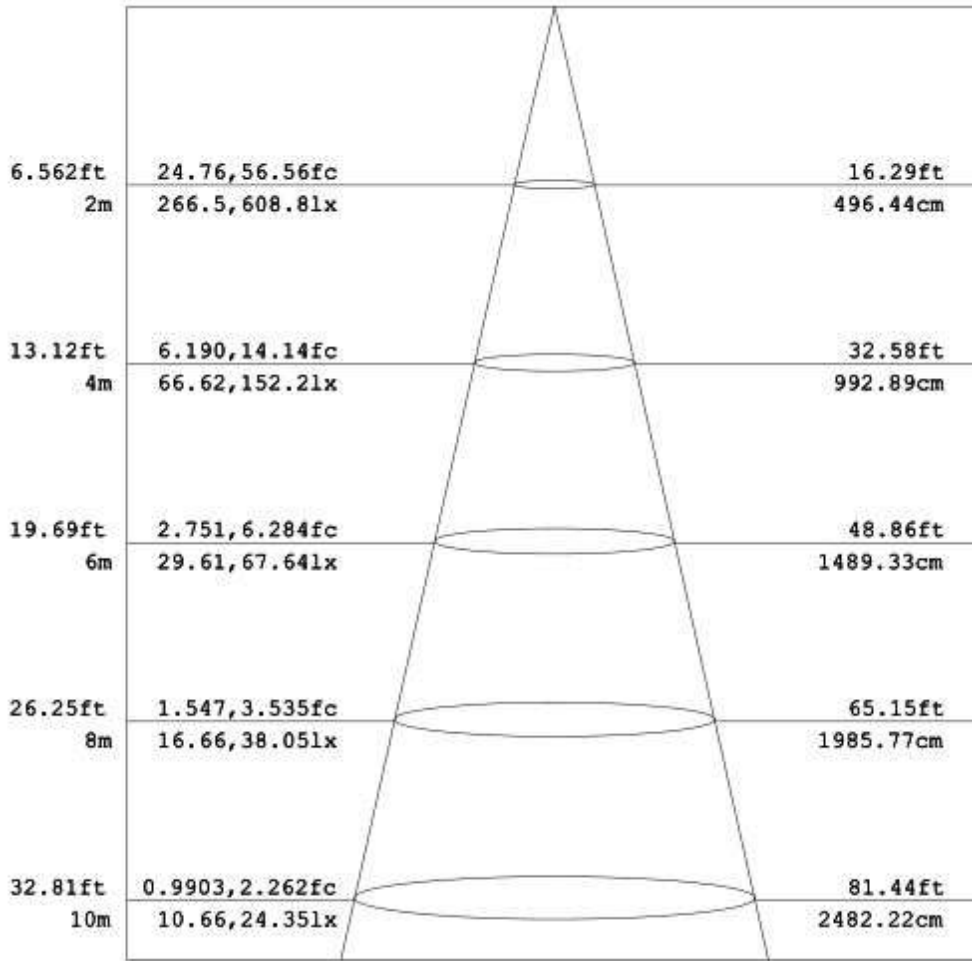

karous@starlight-led.com

Skype ID: karous.starlight

Tele: +86 135 1065 4911

产品规格 (Product Spec) : SL-F001X-70W

电气特性 (Electrical Characteristics)		光学特性(Optical Properties)		
电源 Power Supply	Normal / MEAN WELL	光源 LED Type	晶元 (Epistar) 普瑞 (Bridgelux)	
输入电压 Input Voltage	AC85-265V /50-60Hz	光源数量 LED Q'ty	1 pcs	
额定功率 Rated Power	70W	流明值 Lumen	5950-6650 lm	
功率因素 Power Factor	0.95	显色指数 CRI	≥ 75 Ra	
防护等级 Waterproof	IP65	发光角度 Beam Angle	120°	
使用寿命 Life Time	≥ 50000H	色温 CCT	warm white	2800-3000K
				3000-3200K
			Natural white	4000-4500K
			Pure white	5000-5500K
			6000-6500K	
产品材质 (Product Material)				
电源线 Power Wire	外壳材质 Body material		电气安全等级 Electronic safety grade	
3*0.75mm² 0.5M 橡胶线 (Rubber cable L=0.5M)	铝 + 钢化玻璃 Aluminum + Toughened glass		I 类 (class)	
工作温度 Working Temperature		-30~+60℃		
LED 结温 LED Junction Temperature		≤80℃		
安全要求 Security Requirement		CE		
环保指令 Environmental Directives		ROHS		
产品尺寸 Product Dimension		L360*W285*H120 mm		
净重 N.W		5.2 KG		

灯具照度 (Lamp illumination) :

灯具尺寸 (Lamp Size) :

包装 (Package) :

外箱尺寸 (Packing Box) : L68*W48*H36 CM

材质 Material : K=K

装箱数量 (QTY) : 4 PCS/CTN

重量 (G.W) : 25 KG