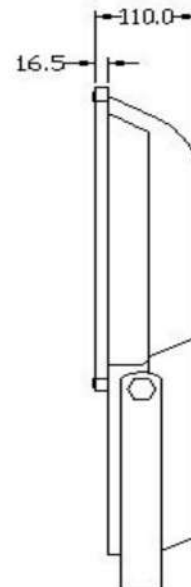

LED

投光灯规格书

Flood Light Datasheet

PRODUCT NAME 产品名称	70W 投光灯
PRODUCT NO 产品型号	SL-F001X-70W

星辉科技集团(中国)有限公司

Star Light Technology Group (China) Limited

3&4/F Starlight Industry Building, Starlight Hi-Tech Park, Xixiang Town Bao'an District,
Shenzhen City, Guangdong Province, China

karous@starlight-led.com

Skype ID: karous.starlight

Tele: +86 135 1065 4911

产品规格 (Product Spec) : SL-F001X-70W

电气特性 (Electrical Characteristics)		光学特性(Optical Properties)		
电源 Power Supply	Normal / MEAN WELL	光源 LED Type	晶元 (Epistar) 普瑞 (Bridgelux)	
输入电压 Input Voltage	AC85-265V /50-60Hz	光源数量 LED Q'ty	1 pcs	
额定功率 Rated Power	70W	流明值 Lumen	5950-6650 lm	
功率因素 Power Factor	0.95	显色指数 CRI	≥ 75 Ra	
防护等级 Waterproof	IP65	发光角度 Beam Angle	120°	
使用寿命 Life Time	≥ 50000H	色温 CCT	warm white	2800-3000K
				3000-3200K
			Natural white	4000-4500K
			Pure white	5000-5500K
			6000-6500K	
产品材质 (Product Material)				
电源线 Power Wire	外壳材质 Body material		电气安全等级 Electronic safety grade	
3*0.75mm² 0.5M 橡胶线 (Rubber cable L=0.5M)	铝 + 钢化玻璃 Aluminum + Toughened glass		I 类 (class)	
工作温度 Working Temperature		-30~+60℃		
LED 结温 LED Junction Temperature		≤80℃		
安全要求 Security Requirement		CE		
环保指令 Environmental Directives		ROHS		
产品尺寸 Product Dimension		L360*W285*H120 mm		
净重 N.W		5.2 KG		

灯具照度 (Lamp illumination) :

灯具尺寸 (Lamp Size) :

包装 (Package) :

外箱尺寸 (Packing Box) : L68*W48*H36 CM

材质 Material : K=K

装箱数量 (QTY) : 4 PCS/CTN

重量 (G.W) : 25 KG